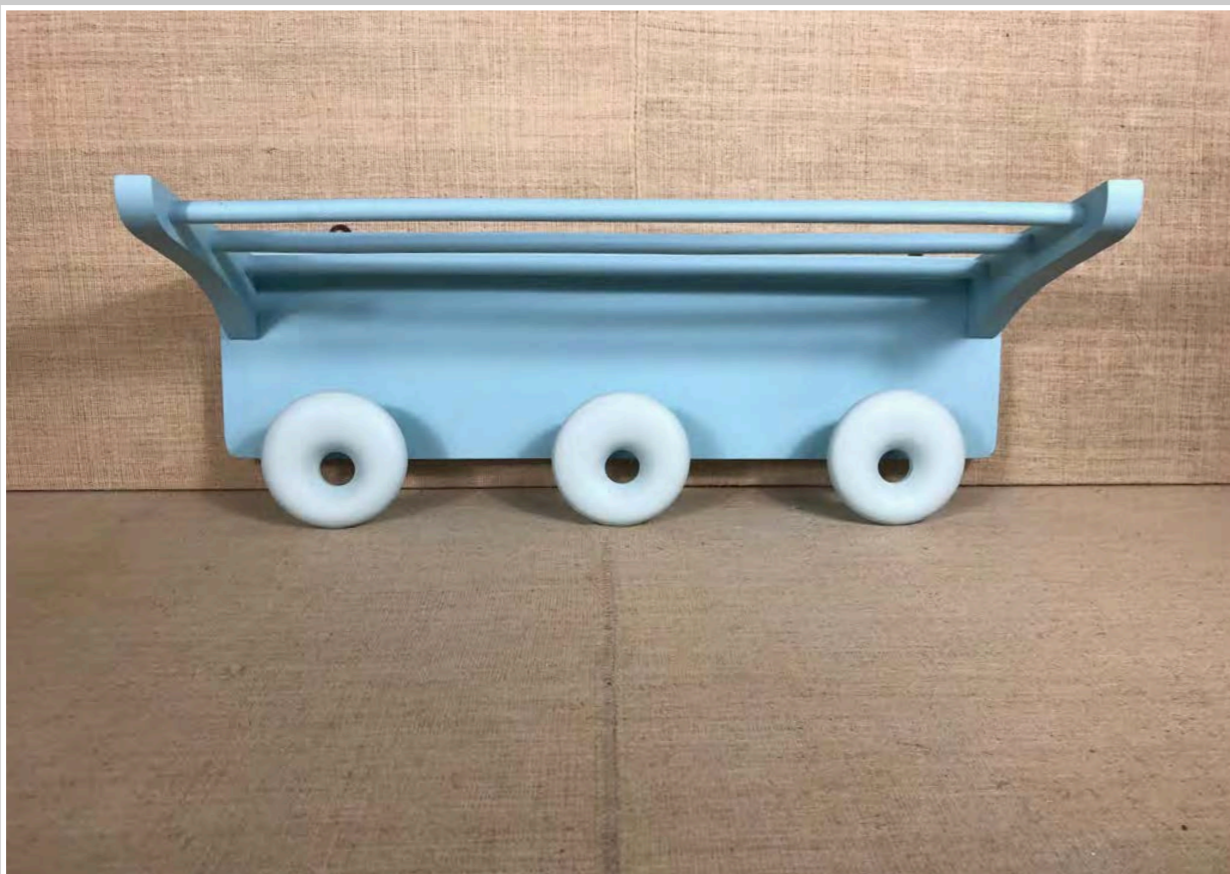

ATTACCAPANNI DA MURO CON MENSOLA
60 cm