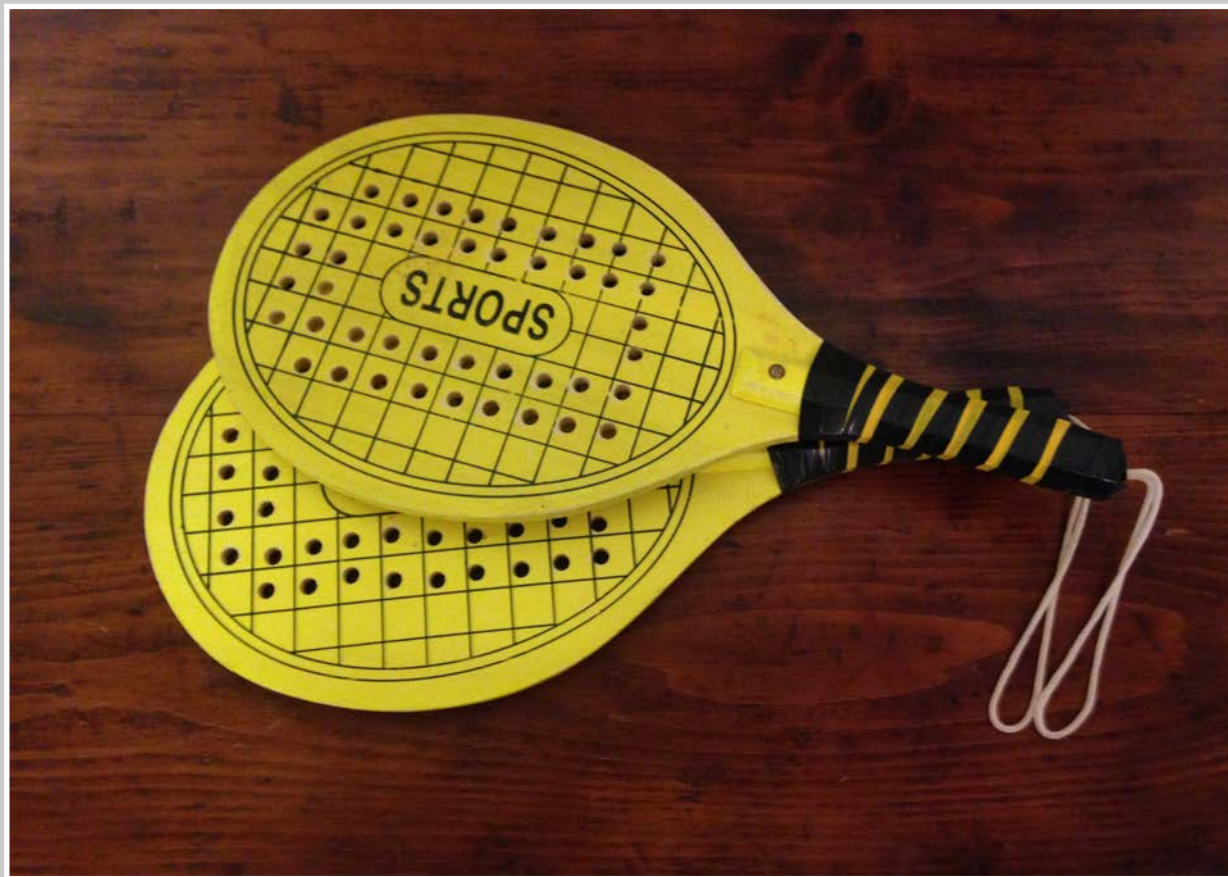

BICI BLU VERDE

PICCOLO TRICICLO LEGNO 48 CM H SELLINO 20 CM

TRICICLO

CARRELLINO LEGNO

PATTINI E MAZZA DA BASEBALL

CASCO BICI BIANCO

BOOMERANG LEGNO

RACCHETTE SPIAGGIA