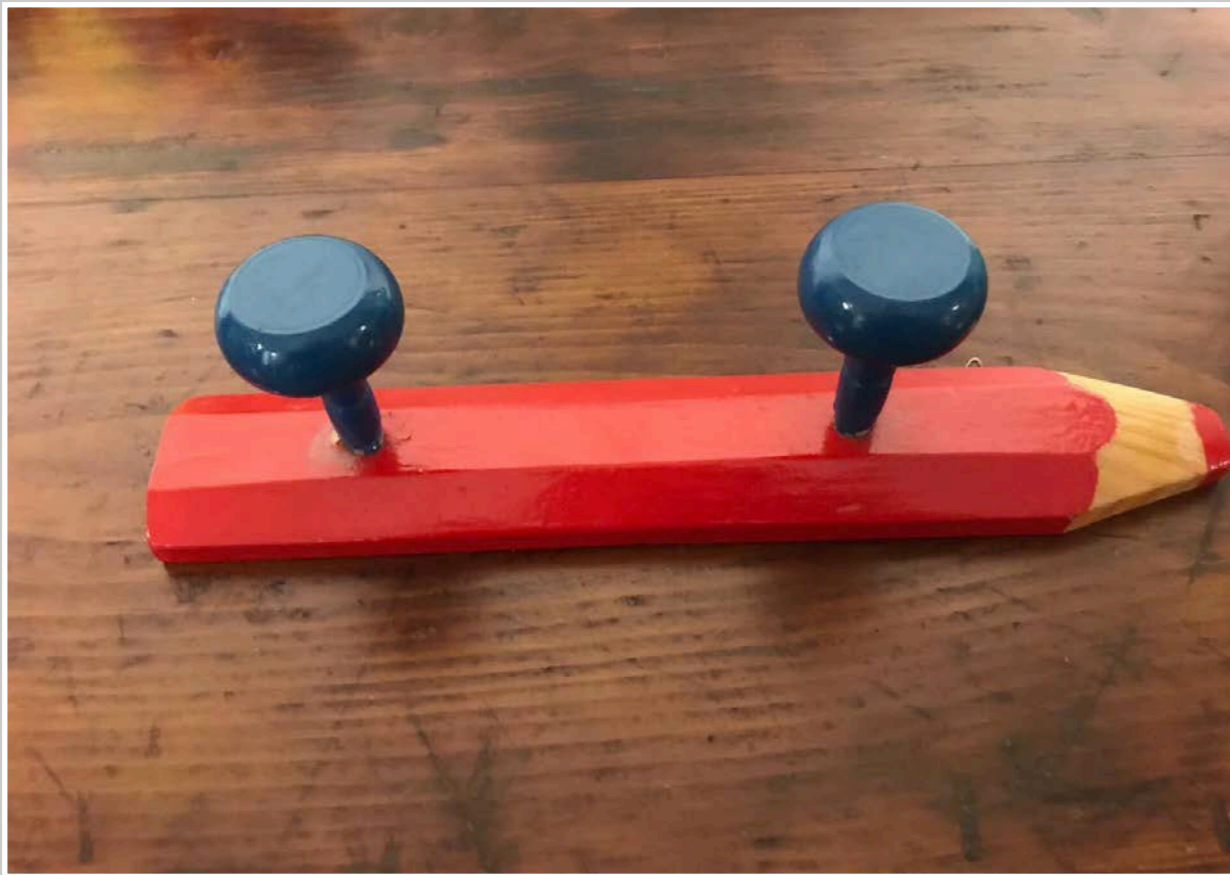

LETTI

LETTO FERRO 6 TUBOLARE VERDE E RATTAN

LETTI

LETTO FERRO 7 -LETTO A CASTELLO O DUE LETTINI TUBOLARE ROSSO

STRUTTURA IN LEGNO TESSUTO RIGHE ROSSE

TAVOLINO PIEGHEVOLE ROSSO
56 X 40 PIANO H. 63 CM

APPENDINO IN LEGNO MATITA